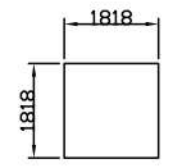

horizont幕/大黒幕用ボタン →

- アッパーホリゾンライト →
- 美術ボタン6 →
- 美術ボタン5 →
- 照明サスボタン3 →
- 美術ボタン4 →
- 美術ボタン3 →
- 美術ボタン2 →
- 美術ボタン1 →
- 照明サスボタン2 →

照明サスボタン1 → 2階調光室

2階音響室

CL

電動ボタン数
 ライトボタン×4
 美術ボタン×6
 ホリゾン/大黒幕用×1

舞台広さ
 間口 23m
 奥行 11m
 高さ 13.9m
 ※1マスは1間角(1.8m×1.8m)

※舞台くぎ打ち禁止

舞台 電動迫り装置
 間口 9m
 前迫り 奥行5尺(1515mm)
 高さ 0 ~ +636mm
 後迫り 奥行6尺(1818mm)
 高さ 0 ~ +848mm

1マスは1間角(1.8×1.8m)